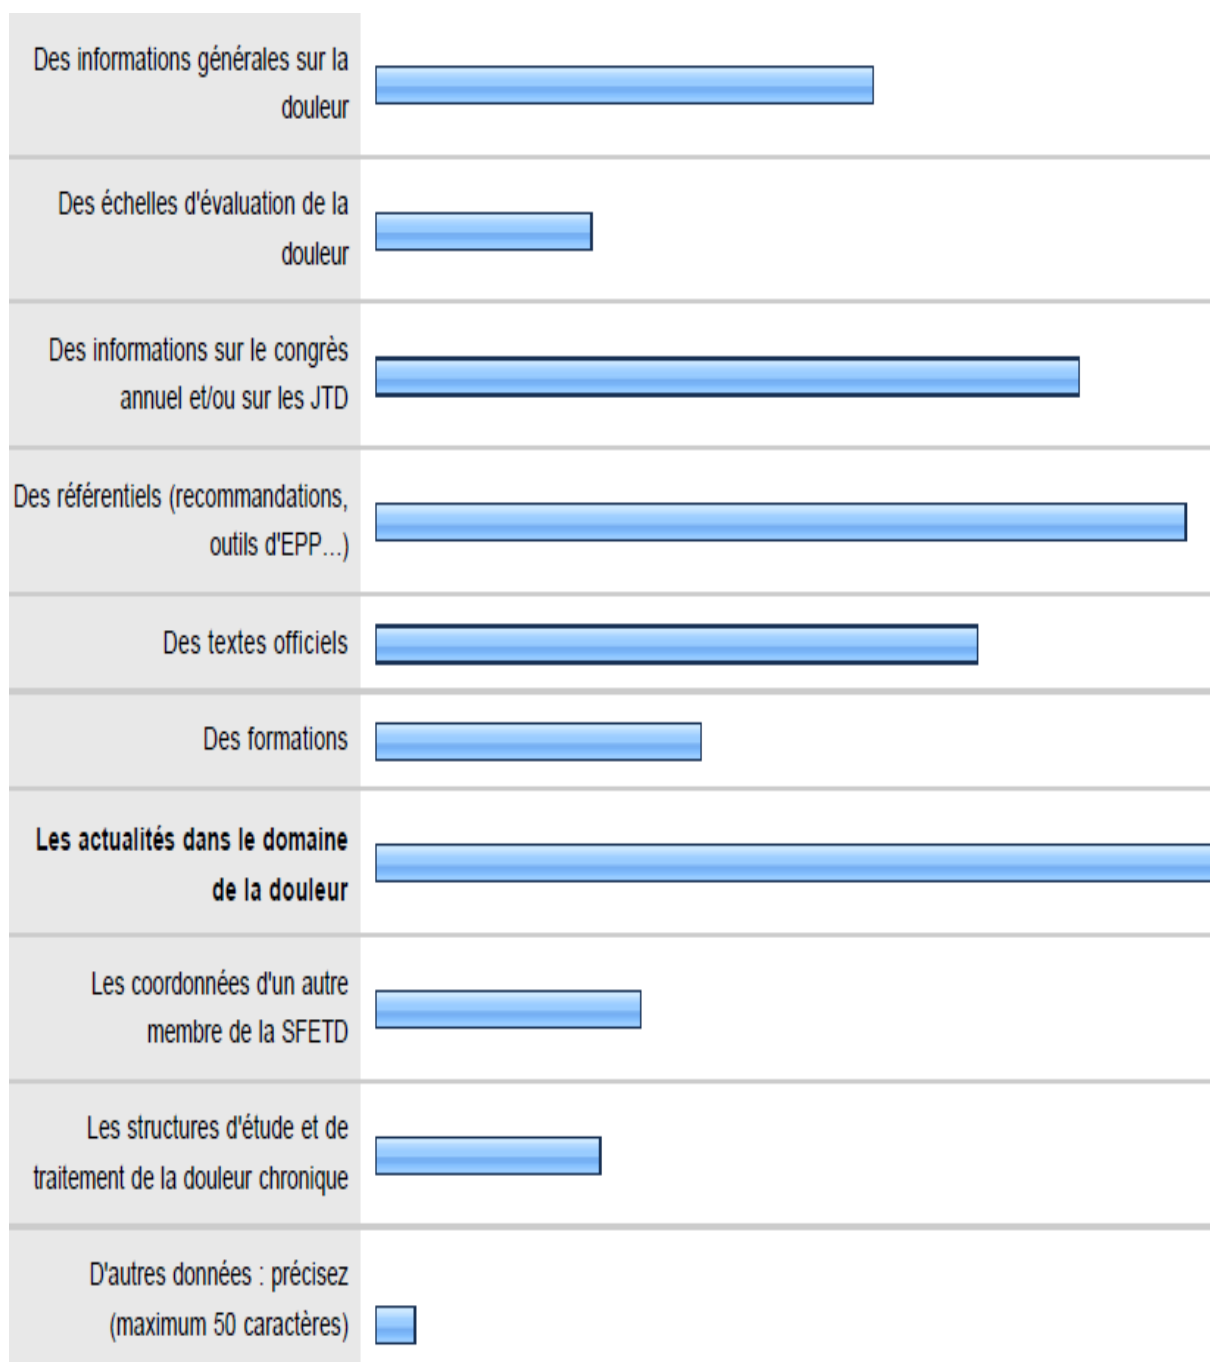

5. Fréquentez-vous un réseau social personnel ou professionnel (Facebook, Viadeo, etc...) ? (225 réponses)