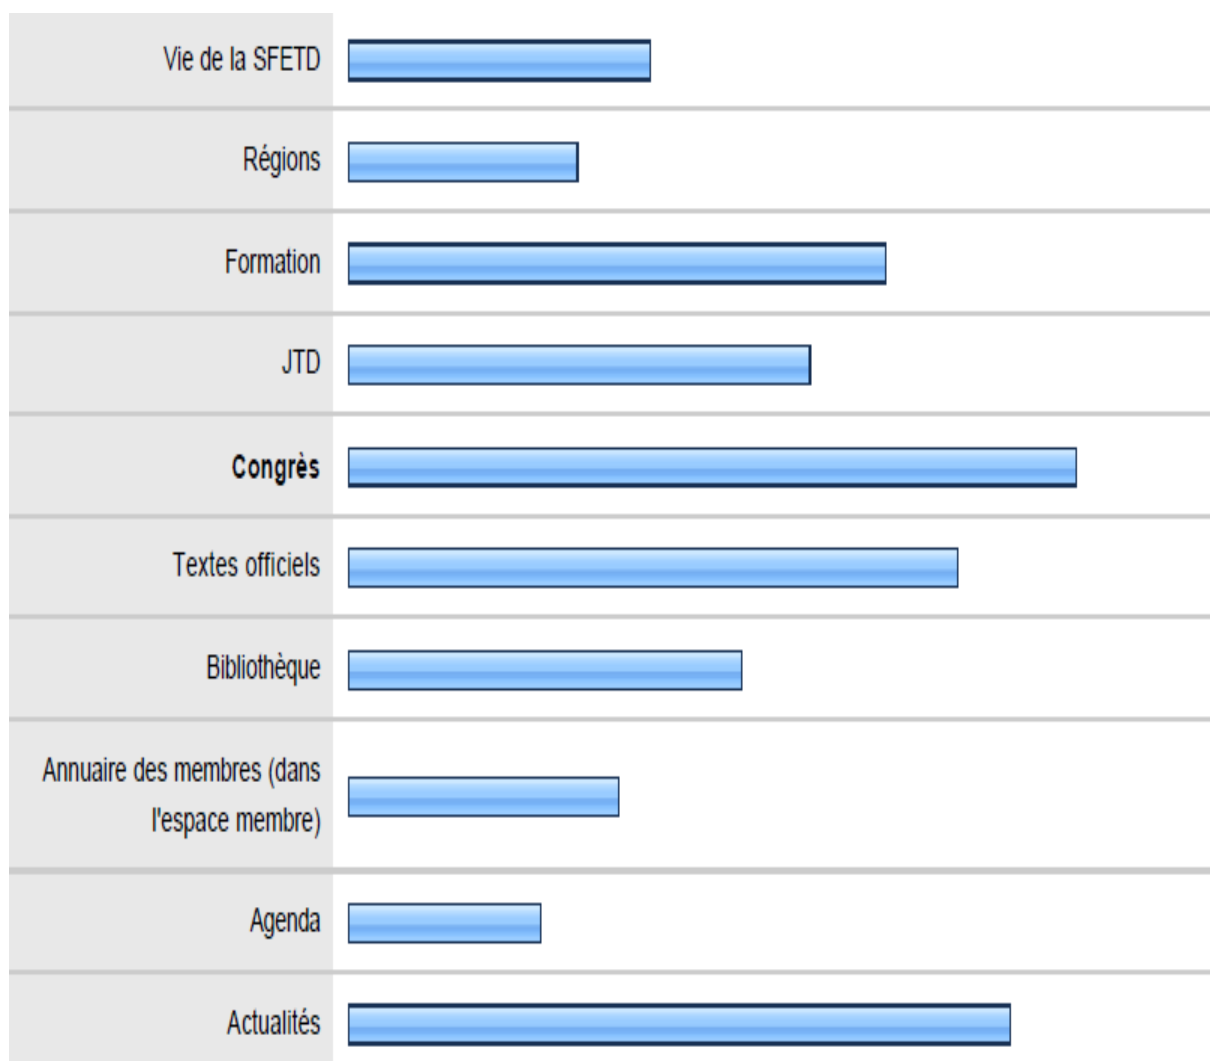

# La SFETD sur internet : quelle est votre opinion ?

Sondage réalisé auprès des membres de la SFETD du 02/02/2012 au 24/02/2012 (267 répondants)

## 1. Consultez-vous le site internet de la SFETD ? (267 réponses)

## 2. Sur une échelle de 0 (pas du tout satisfait) à 10 (très satisfait), quelle est votre satisfaction quant au site internet ? (212 réponses : moyenne de 7,51/10)

	0	1	2	3	4	5	6	7	8
Niveau de satisfaction	0,0% (0)	0,9% (2)	1,9% (4)	3,3% (7)	5,2% (11)	15,1% (32)	13,7% (29)	30,7% (65)	20,8% (44)

## 3. Quelle(s) rubrique(s) vous intéresse(nt) le plus ? (212 réponses)